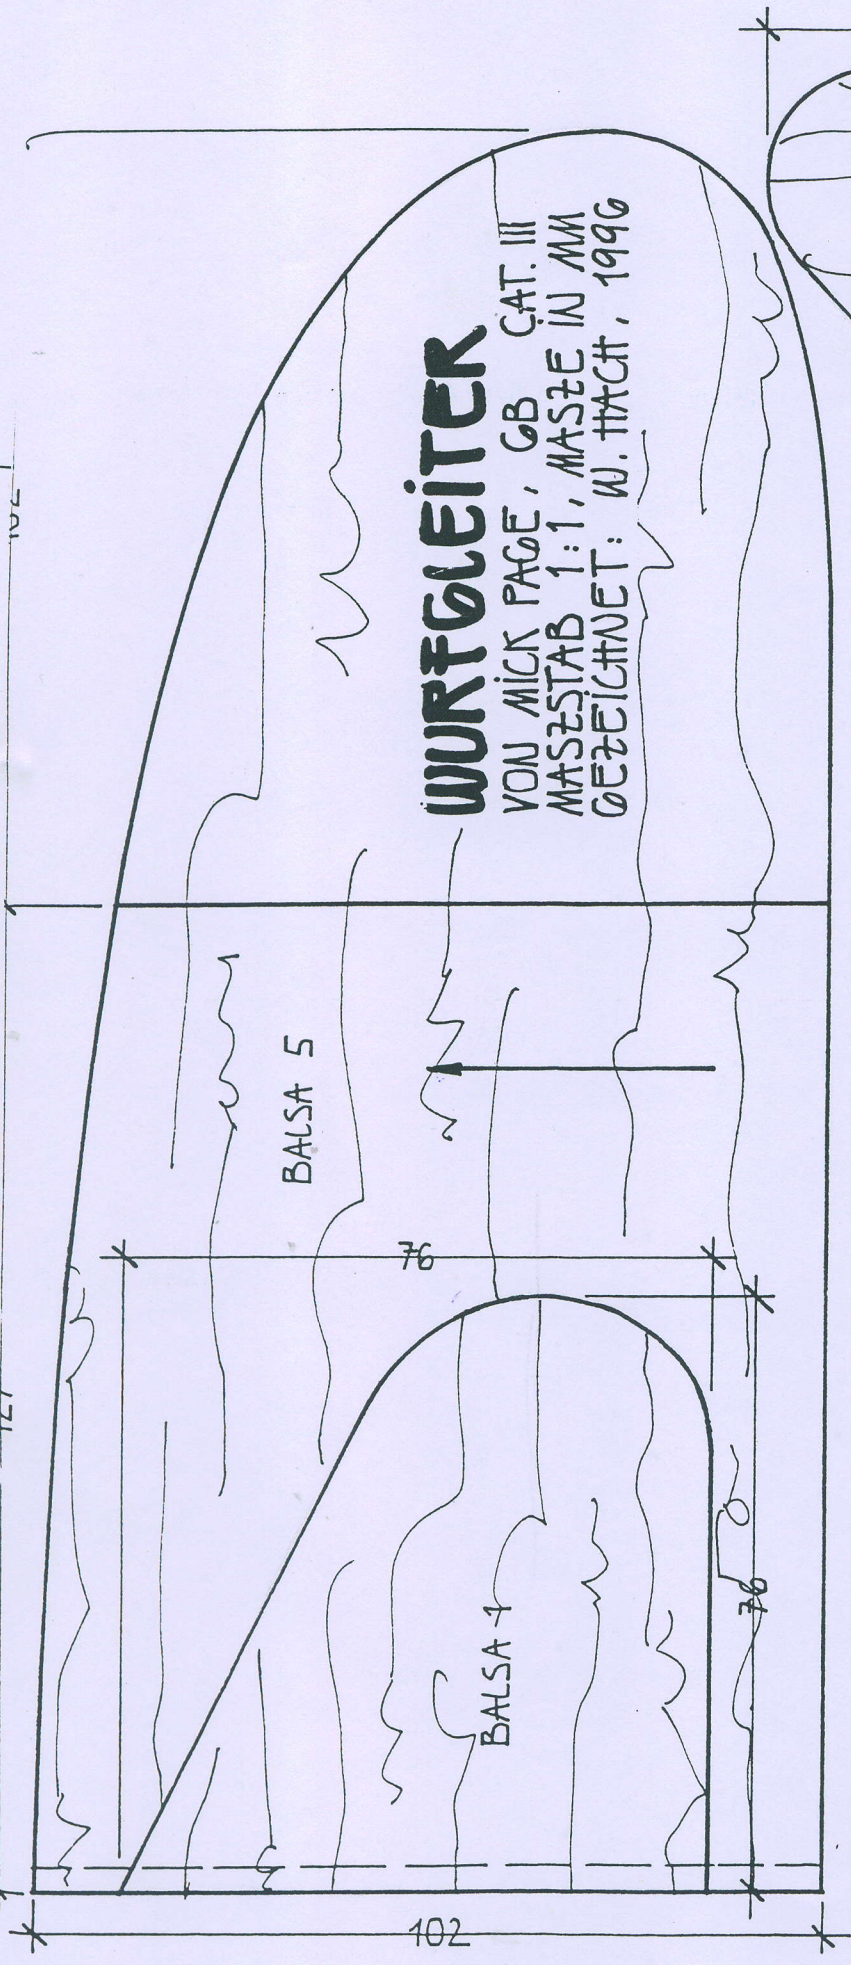

GEWICHT)

SPERRHOLZ 0,8
127 215

FLUGGEWICHT: 34 GRAMM